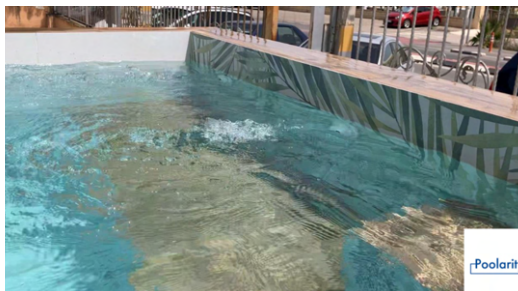

**Poolican, Cloración Salina
Filtración y Climatización de agua**

Poolarity