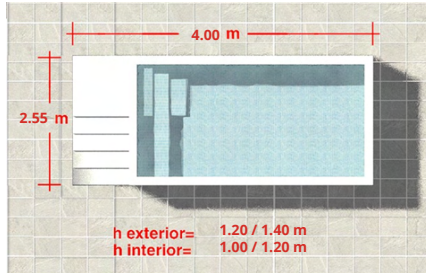

Ejemplos de acabado